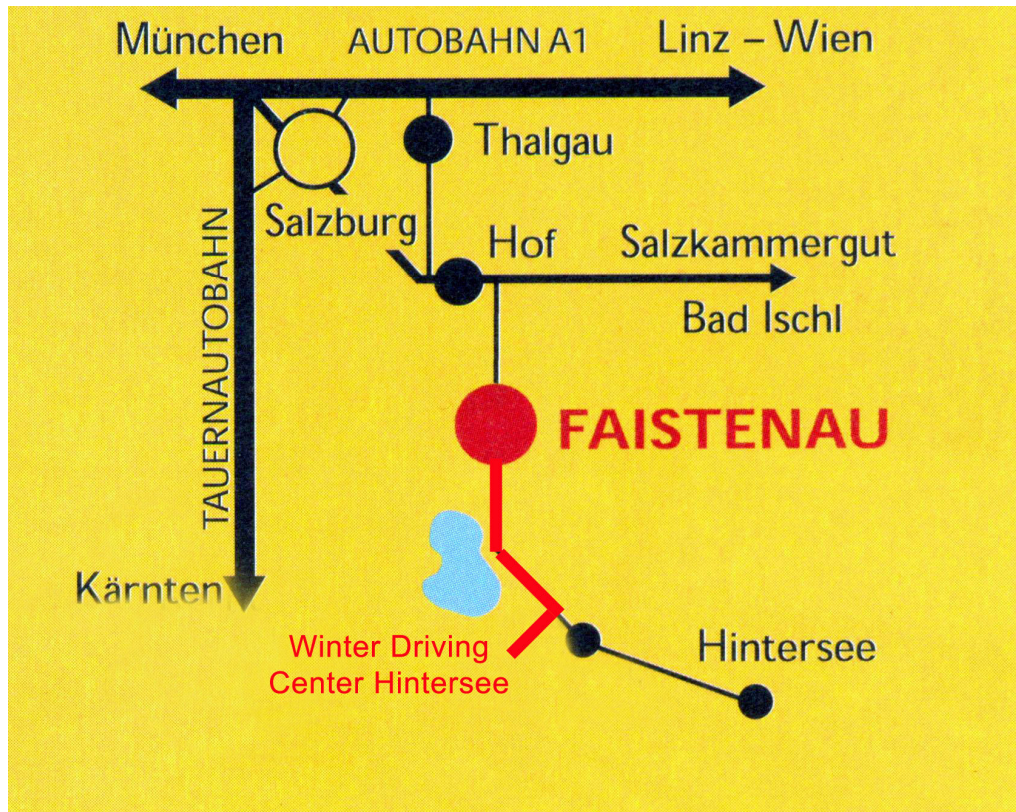

# ANREISEPLAN

So kommen Sie zum motorevents  
**Winter Driving Center Hintersee :**

\* **aus Wien, Linz, Salzburg** : Westautobahn A1 - Abfahrt Thalgau – weiter über die Bundesstrasse über Hof nach Faistenau (nach Hof rechts abbiegen)

Nicht ins Ortszentrum Faistenau fahren, gerade aus, vorbei am Sparmarkt und Lagerhaus – es kommt eine zweite Ortstafel „Faistenau“ – auf der rechten Seite befindet sich die Feuerwehr- gerade aus Richtung Hintersee.

Durch Vordersee durch, am See entlang, nach Ende des Sees folgen Sie der Beschilderung (nach ca. 500 m rechts abbiegen)