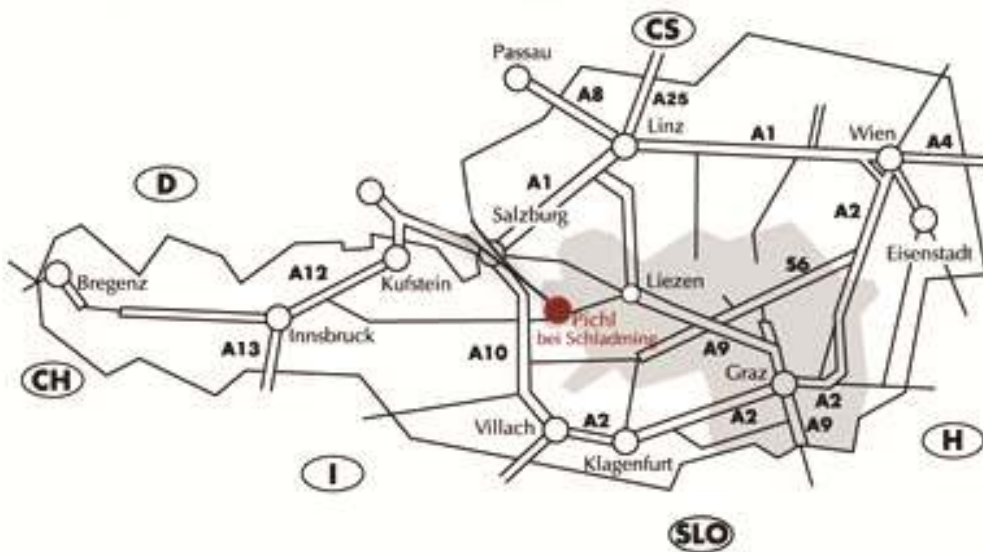

ANREISEPLAN

So kommen Sie zum motorevents Winter Driving Center
in **Pichl bei Schladming**

- von **Norden**: München - Salzburg - Tauernautobahn (A 10) bis Abfahrt Eben/Radstadt
- von **Süden**: Tauernautobahn (A10) – Ausfahrt Eben/Radstadt

Richtung Graz entlang der Ennstal Bundesstrasse (B320)
Am Ortsende von Mandling rechts abbiegen Richtung Kraftwerk

- von **Osten**: über Liezen – Ennstal Bundesstrasse (B320) am Ortsanfang Mandling links abbiegen Richtung Kraftwerk